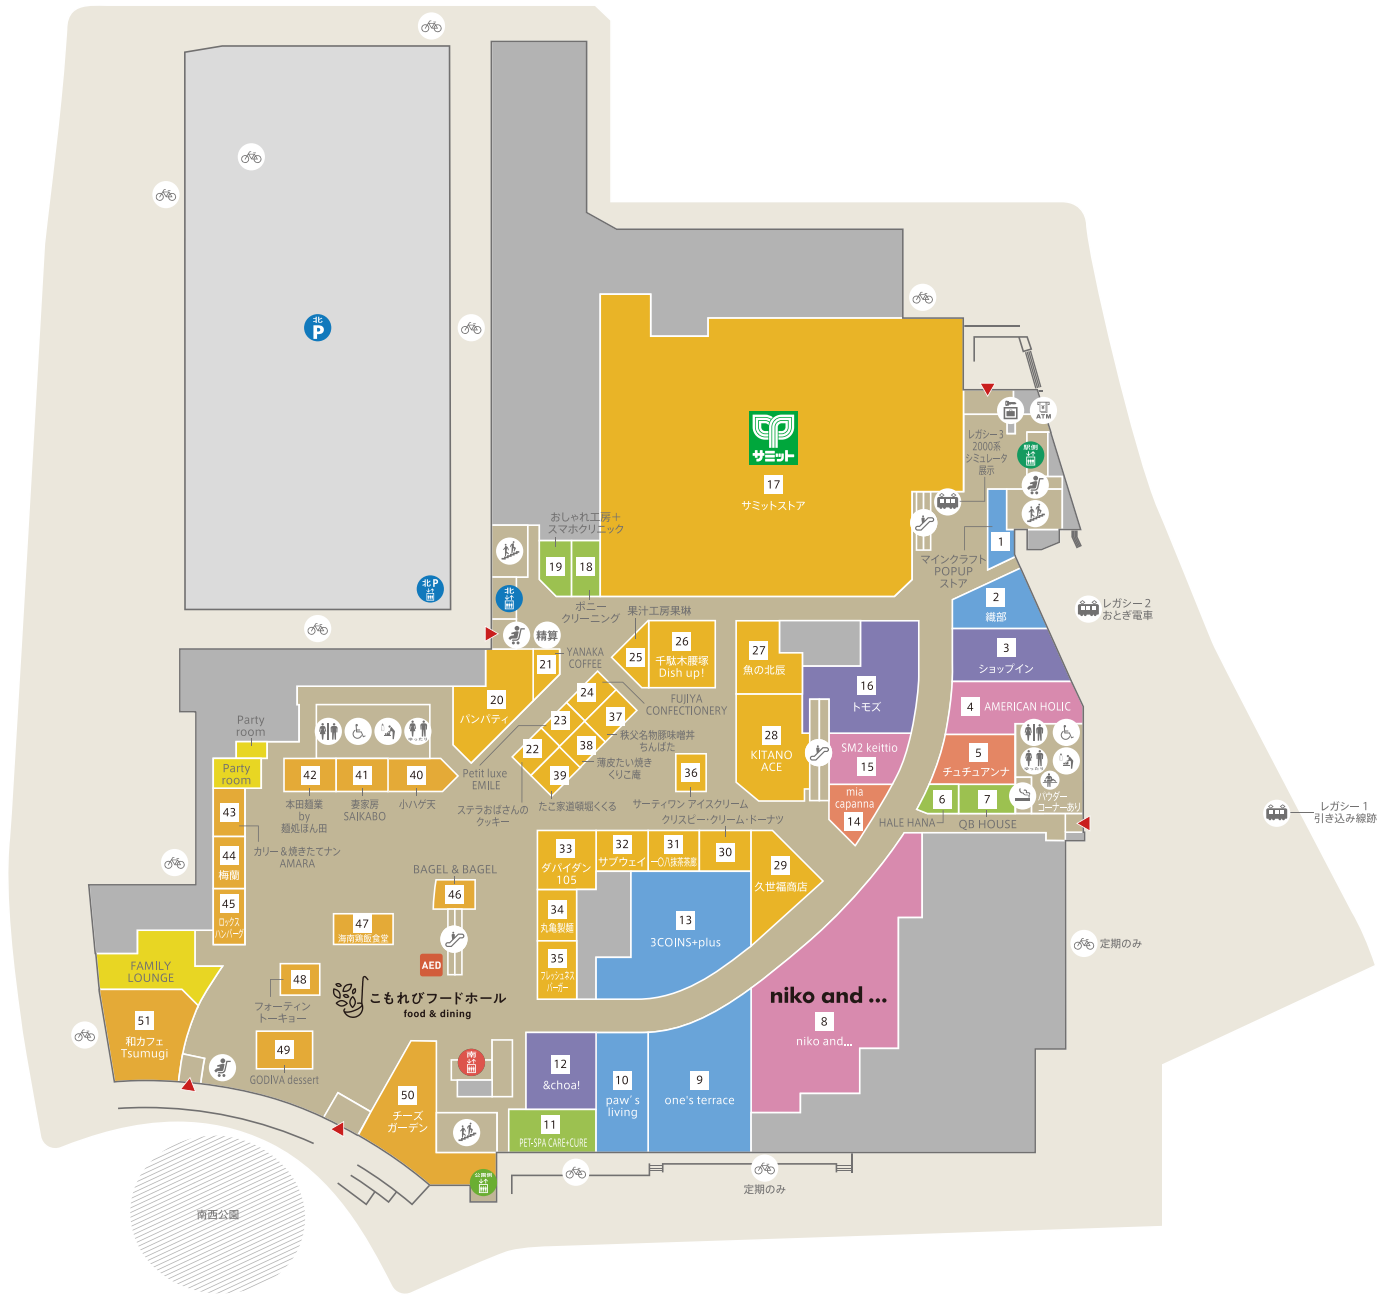

1F

- ファッション
- グルメ&フード
- ファッション雑貨
- ドラッグ&コスメ
- ライフスタイル
- サービス・カルチャー・その他

- | | | | | | |
|--------------------------------|-----------------------------------|--|--------------------------------|---------------------------------|-------------------------|
|
化粧室
Restroom |
多目的トイレ
Multipurpose toilet |
ベビールーム
Nursing room |
ゆったりトイレ
Spacious toilet |
ユニバーサルシート
Universal seat |
喫煙室
Smoking room |
|
ベビーカー
Baby cart |
エレベーター
Elevator |
エスカレーター
Escalator |
階段
Stairs |
コインロッカー
Coin locker |
銀行 ATM
ATM |
|
駐輪場
Bicycle Parking lot |
駐車場前精算機
Adjustment machine |
自動体外式除細動器
(AED)
Automated external defibrillator | | | |

トイレ共通設備 | オストメイト ベビーチェア フィッティングボード 授乳ブース ベビーシート ベビーチェア キット入れ

2F

- ファッション
- グルメ&フード
- ファッション雑貨
- ドラッグ&コスメ
- ライフスタイル
- サービス・カルチャー・その他

- | | | | | | | |
|--|-------------------------------|------------------------|----------------------------|---|------------------------|---------------------------------|
| 化粧室
Restroom | 多目的トイレ
Multipurpose toilet | ベビールーム
Nursing room | ゆったりトイレ
Spacious toilet | ユニバーサルシート
Universal seat | キッズトイレ
Kids toilet | ベビーカート
Baby cart |
| エレベーター
Elevator | エスカレーター
Escalator | 階段
Stairs | 総合案内
Information | 西武プリンスクラブ
カウンター
Seibu Prince club
card counter | コインロッカー
Coin locker | 精算
調整機
Adjustment machine |
| 自動体外式除細動器
(AED)
Automated external defibrillator | | | | | | |

トイレ共通設備 | オストメイト ベビーチェア フィッティングボード 授乳ブース ベビーシート ベビーチェア

4F

- グルメ&フード
- シネマ
- サービス・カルチャー・その他

- | | | | | | | |
|--------------------|-------------------------------|------------------------|----------------------------|--------------------------------|---|---------------------|
| 化粧室
Restroom | 多目的トイレ
Multipurpose toilet | ベビールーム
Nursing room | ゆったりトイレ
Spacious toilet | ユニバーサルシート
Universal seat | 喫煙室
Smoking room | ベビーカート
Baby cart |
| エレベーター
Elevator | エスカレーター
Escalator | 階段
Stairs | コインロッカー
Coin locker | 駐車場事前精算機
Adjustment machine | 自動体外式除細動器 (AED)
Automated external defibrillator | |

トイレ共通設備 | オストメイト ベビーチェア フィッティングボード 授乳ブース ベビーシート ベビーチェア キッズトイレ