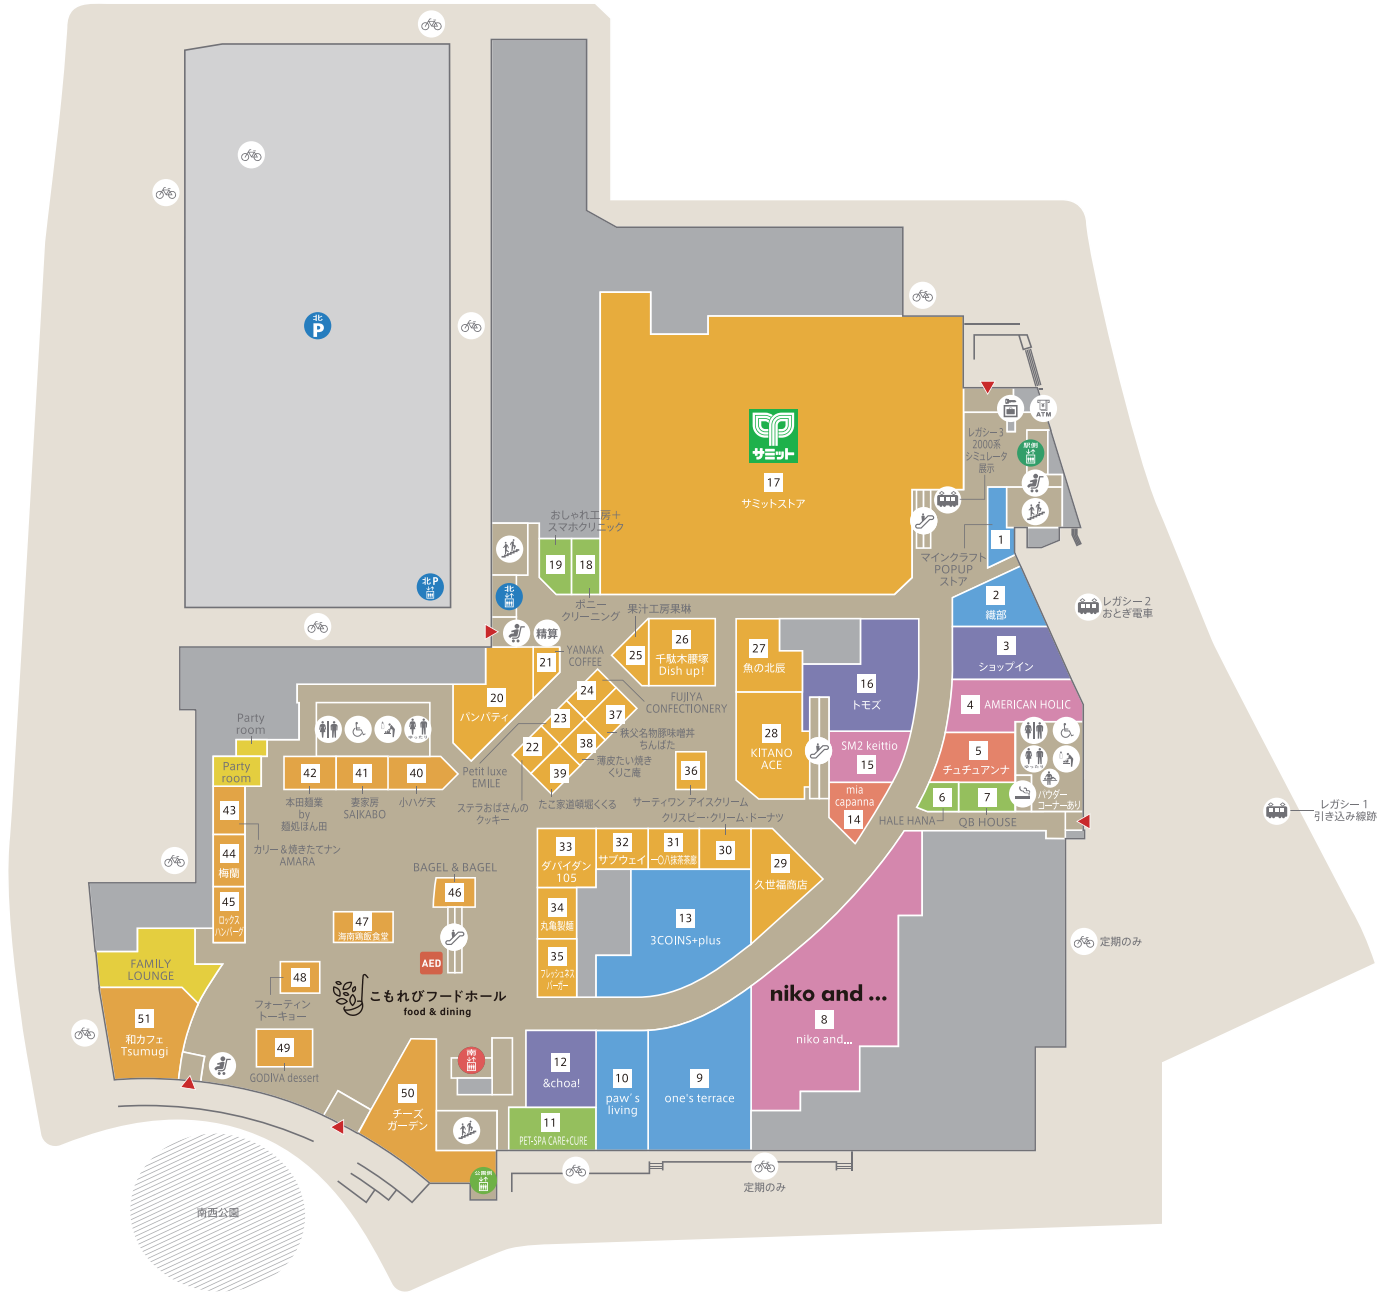

# 1F

- ファッション
- グルメ&フード
- ファッション雑貨
- ドラッグ&コスメ
- ライフスタイル
- サービス・カルチャー・その他

- |   |   |   |   |  |  |
|---|---|---|---|--|--|
| <br>化粧室<br>Restroom            | <br>多目的トイレ<br>Multipurpose toilet  | <br>ベビールーム<br>Nursing room                                 | <br>ゆったりトイレ<br>Spacious toilet | <br>ユニバーサルシート<br>Universal seat | <br>喫煙室<br>Smoking room |
| <br>ベビーカー<br>Baby cart         | <br>エレベーター<br>Elevator             | <br>エスカレーター<br>Escalator                                   | <br>階段<br>Stairs               | <br>コインロッカー<br>Coin locker      | <br>銀行 ATM<br>ATM       |
| <br>駐輪場<br>Bicycle Parking lot | <br>駐車場事前精算機<br>Adjustment machine | <br>自動体外式除細動器<br>(AED)<br>Automated external defibrillator |   |  |  |

# 2F

- ファッション
- グルメ&フード
- ファッション雑貨
- ドラッグ&コスメ
- ライフスタイル
- サービス・カルチャー・その他

化粧室 Restroom	多目的トイレ Multipurpose toilet	ベビールーム Nursing room	ゆったりトイレ Spacious toilet	ユニバーサルシート Universal seat	ベビーカート Baby cart	エレベーター Elevator
エスカレーター Escalator	階段 Stairs	総合案内 Information	西武プリンスクラブ カウンター Seibu Prince club card counter	コインロッカー Coin locker	駐車場事前精算機 Adjustment machine	自動体外式除細動器 (AED) Automated external defibrillator

トイレ共通設備 | オストメイト ベビーチェア フィッティングボード 授乳ブース ベビーシート ベビーチェア キッズトイレ