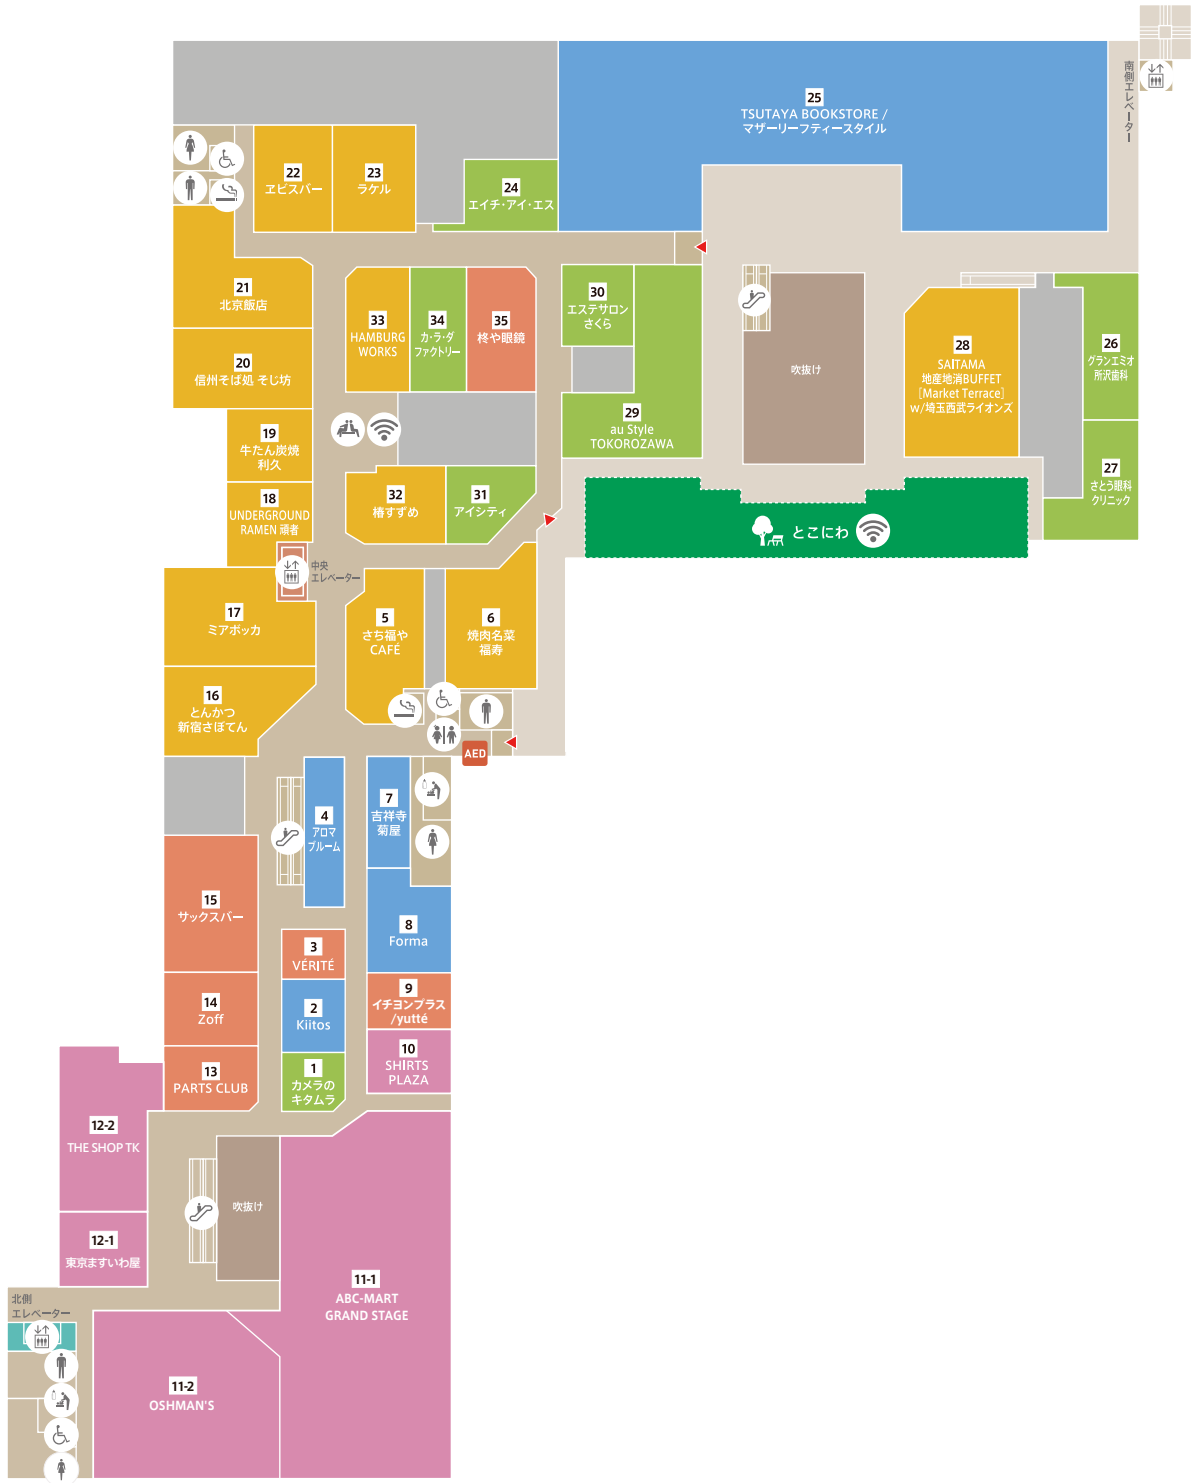

1F

- ファッション
 - ライフスタイル
- グルメ&フード
 - ドラッグ&コスメ
 - サービス・カルチャー・その他

化粧室 Restroom	多目的トイレ Multipurpose toilet	エレベーター Elevator	エスカレーター Escalator	コインロッカー Coin locker	銀行 ATM ATM
駐輪場 Bicycle Parking lot	駐車場 Parking lot	自動体外式除細動器 (AED) Automated external defibrillator	休憩所 Rest space		

2F

- ファッション
- グルメ&フード
- ファッション雑貨
- ドラッグ&コスメ
- ライフスタイル
- サービス・カルチャー・その他

- | | | | | | |
|--|---|------------------------|--------------------------|----------------------|---------------------------|
| 化粧室
Restroom | 多目的トイレ
Multipurpose toilet | ベビールーム
Nursing room | エレベーター
Elevator | エスカレーター
Escalator | コインロッカー
Coin locker |
| 自動体外式除細動器
(AED)
Automated external defibrillator | 喫煙室
Smoking room | 休憩所
Rest space | Wi-Fi スポット
Wi-Fi spot | 総合案内
Information | 宅配ボックス
Delivery locker |
| ICカード専用改札
IC card wicket | 西武プリンスクラブカウンター
Seibu Prince club ccard counter | | | | |

3F

- ファッション
- グルメ&フード
- ファッション雑貨
- サービス・カルチャー・その他
- ライフスタイル

- 
化粧室
Restroom
- 
多目的トイレ
Multipurpose toilet
- 
ベビールーム
Nursing room
- 
キッズトイレ
Children's toilet
- 
エレベーター
Elevator
- 
エスカレーター
Escalator
- 
休憩所
Rest space
- 
Wi-Fi スポット
Wi-Fi spot
- 
自動体外式除細動器
(AED)
Automated external defibrillator
- 
喫煙室
Smoking room

4F

■ サービス・カルチャー・その他

化粧室
Restroom

多目的トイレ
Multipurpose toilet

エレベーター
Elevator

エスカレーター
Escalator

精算
Adjustment machine

証明写真機
ID photo machine