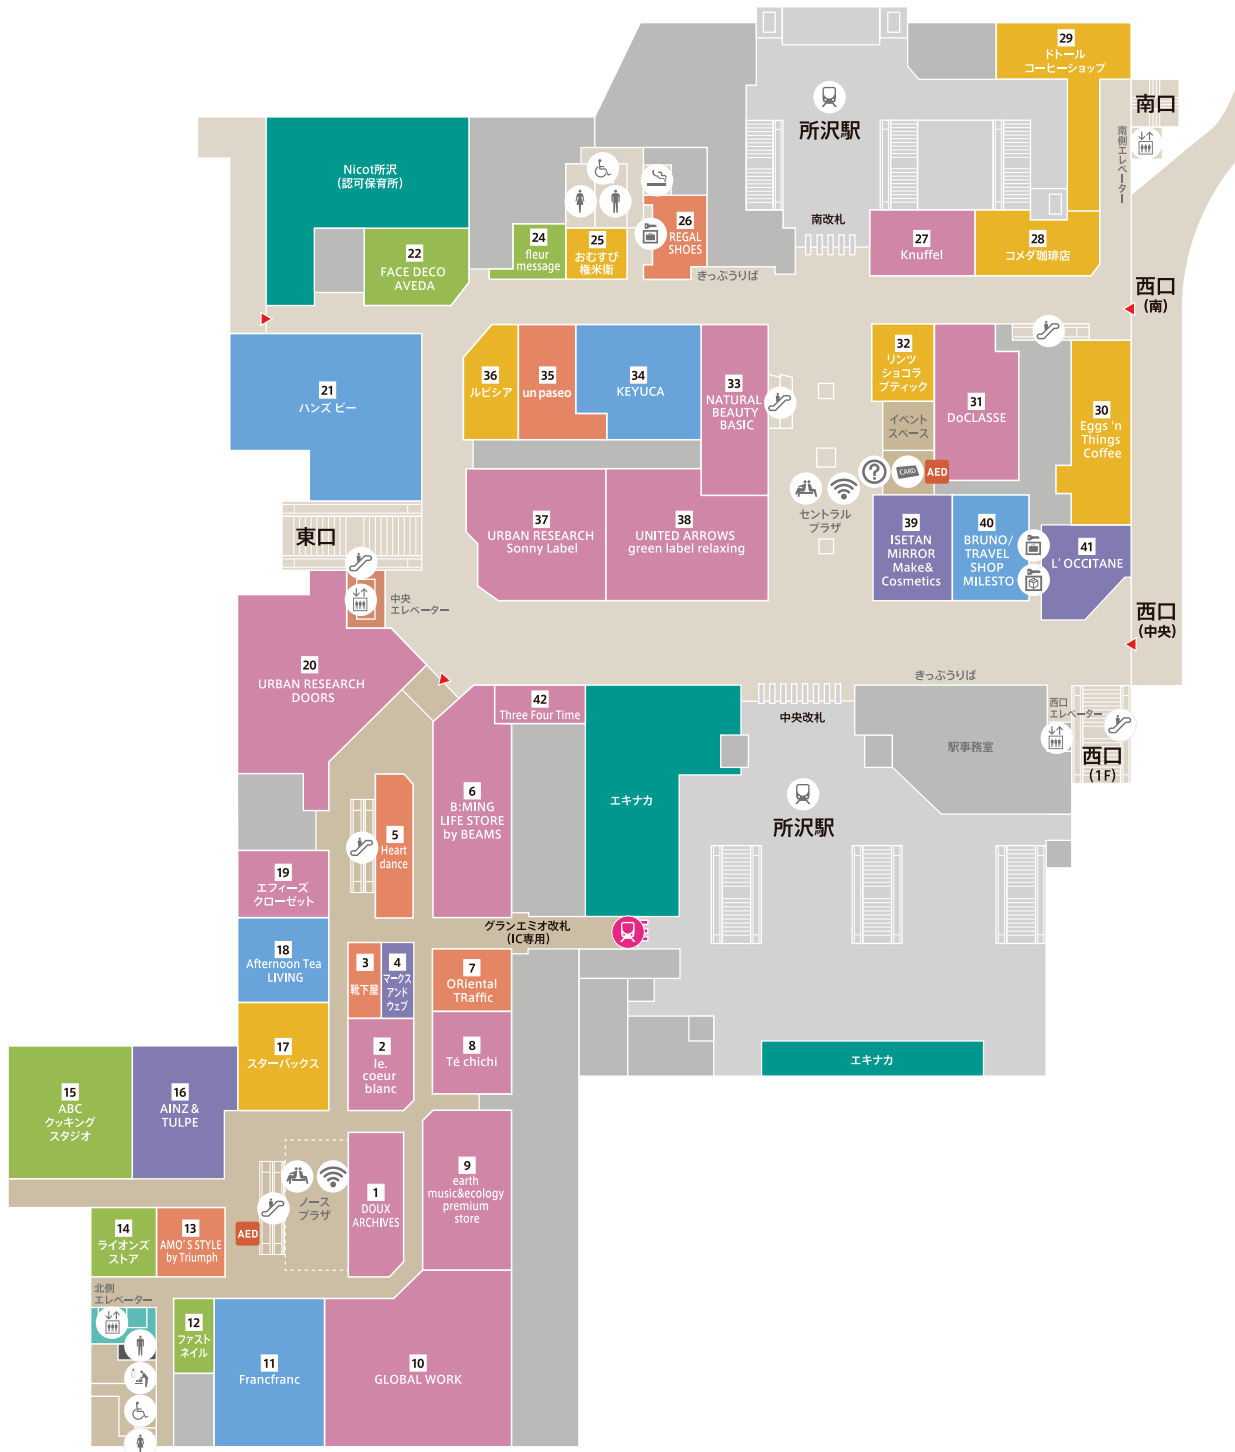

1F

- ファッション
 - ライフスタイル
- グルメ&フード
 - ドラッグ&コスメ
 - サービス・カルチャー・その他

化粧室 Restroom	多目的トイレ Multipurpose toilet	エレベーター Elevator	エスカレーター Escalator	コインロッカー Coin locker	銀行 ATM ATM
駐輪場 Bicycle Parking lot	駐車場 Parking lot	自動体外式除細動器 (AED) Automated external defibrillator	休憩所 Rest space		

2F

- ファッション
- グルメ&フード
- ファッション雑貨
- ドラッグ&コスメ
- ライフスタイル
- サービス・カルチャー・その他

- | | | | | | |
|--|---|------------------------|--------------------------|----------------------|---------------------------|
| 化粧室
Restroom | 多目的トイレ
Multipurpose toilet | ベビールーム
Nursing room | エレベーター
Elevator | エスカレーター
Escalator | コインロッカー
Coin locker |
| 自動体外式除細動器
(AED)
Automated external defibrillator | 喫煙室
Smoking room | 休憩所
Rest space | Wi-Fi スポット
Wi-Fi spot | 総合案内
Information | 宅配ボックス
Delivery locker |
| ICカード専用改札
IC card wicket | 西武プリンスクラブカウンター
Seibu Prince club ccard counter | | | | |

3F

- ファッション
- グルメ&フード
- ファッション雑貨
- サービス・カルチャー・その他
- ライフスタイル

- 
化粧室
Restroom
- 
多目的トイレ
Multipurpose toilet
- 
ベビールーム
Nursing room
- 
キッズトイレ
Children's toilet
- 
エレベーター
Elevator
- 
エスカレーター
Escalator
- 
休憩所
Rest space
- 
Wi-Fi スポット
Wi-Fi spot
- 
自動体外式除細動器
(AED)
Automated external defibrillator
- 
喫煙室
Smoking room

4F

■ サービス・カルチャー・その他

化粧室
Restroom

多目的トイレ
Multipurpose toilet

エレベーター
Elevator

エスカレーター
Escalator

精算
Adjustment machine

証明写真機
ID photo machine